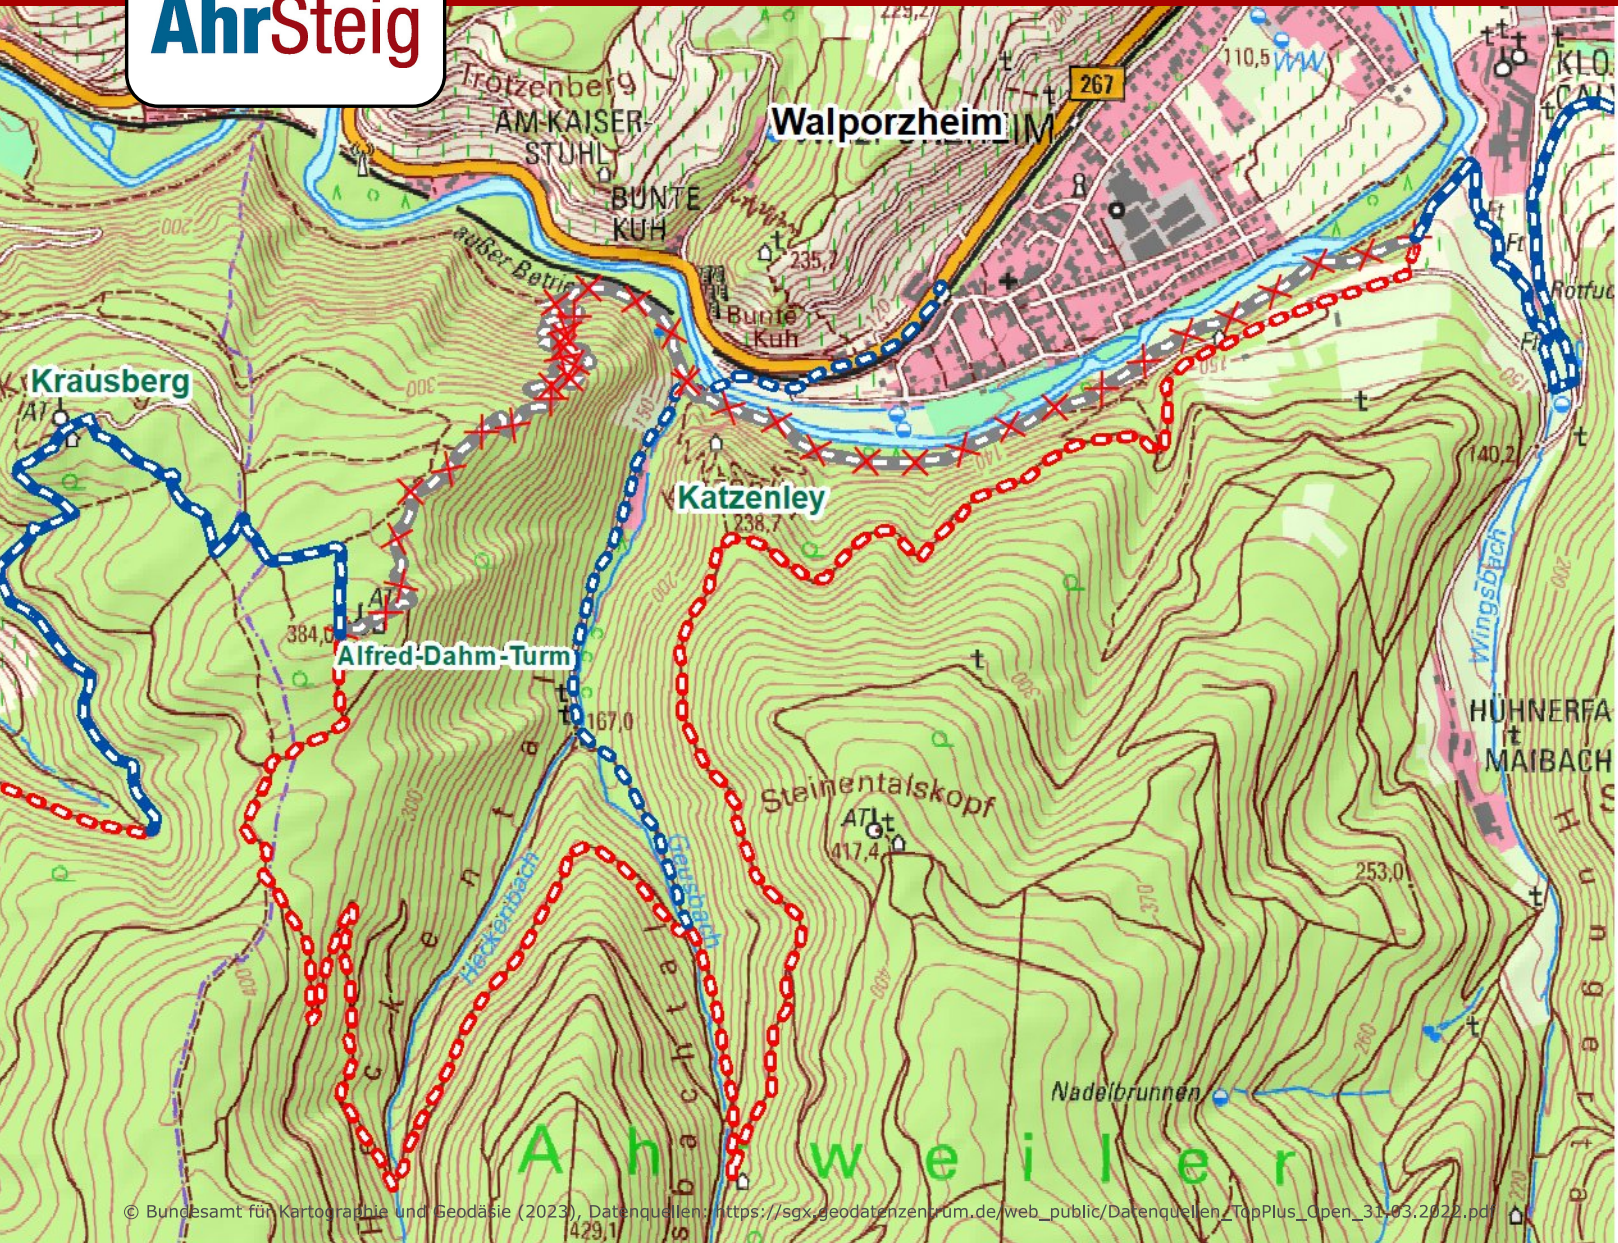

INFORMATION

Umleitung Bereich Walporzheim
Etappen 5 und 6

© Bundesamt für Kartographie und Geodäsie (2023), Datenquellen: https://sgx.geodatenzentrum.de/web_public/Datenquellen_TopPlus_Open_31.03.2022.pdf

UMLEITUNG

www.ahrsteig.de

INFORMATION:

Zwischen dem Alfred-Dahm-Turm und Ahrweiler wird der AhrSteig auf Grund von Bauarbeiten und Flutschäden umgeleitet.

Bitte folgen Sie der Umleitungs-Markierung!

-  Ahrsteig
-  gesperrte Abschnitte
-  Umleitungen / neue Streckenführungen
-  Zuweg Walporzheim